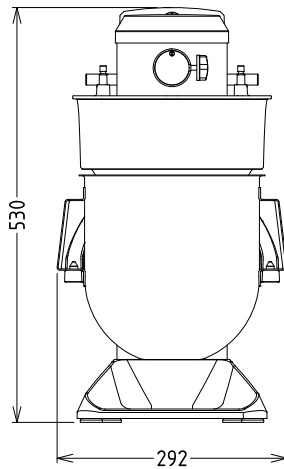

Front

Elektricitet

Spänning:

600196 (BE8BYA) 200-240 V/1N ph/50/60 Hz

Effekt, max:

0.6 kW

Kapacitet

Kapacitet (upp till):

2.5 Litre/Cykel

Kapacitet:

8 Litre

Viktig information

Används ej som
installationshandling. Begär
separat
installationsanvisning.

Yttermått, bredd

292 mm

Yttermått, djup

416 mm

Yttermått, höjd

527 mm

Fraktvikt:

21 kg

Nettovikt:

19

Kallvattensmet

2.5 kg med degkrok

Max antal äggvitor:

14 med visp

EI = Elektrisk anslutning

Topp