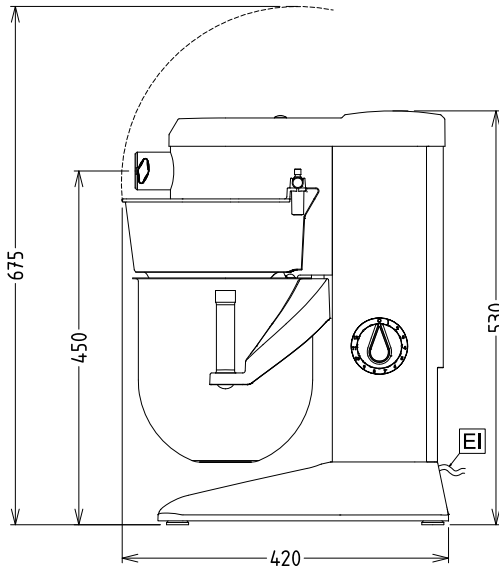

8 Litre

Viktig information

Används ej som
 installationshandling. Begär
 separat
 installationsanvisning.

Yttermått, bredd

292 mm

Yttermått, djup

416 mm

Yttermått, höjd

527 mm

Fraktvikt:

21 kg

Nettovikt:

19

Kallvattensmet

2.5 kg med degkrok

Max antal äggvitor:

14 med visp

Sida

EI = Elektrisk anslutning

Topp